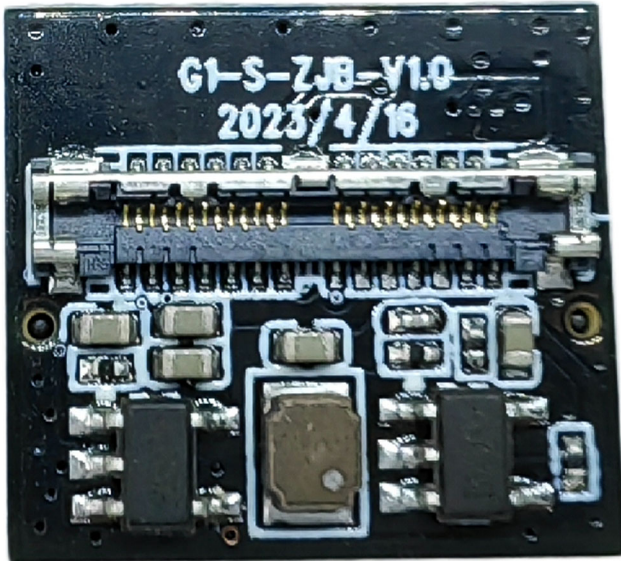

YDS-G1CA V1.0

Koaxialkabeladapter für Kameramodul

YDS-G1CA V1.0

Koaxialkabeladapter für Kameramodul

26pin同轴座母座，通过同轴线 连接带同轴座母座的sensor模组

Connect sensor module with coaxial hub via coaxial axis

BTB 44pin公座， 连接G1主板

BTB 44pin Male seat,
connected to the G1 motherboard

YDS-G1CA V1.0 Koaxialkabeladapter für Kameramodul