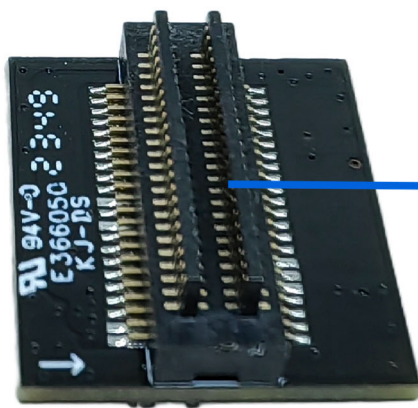

YDS-G1CA V1.0

Koaxialkabeladapter für Kameramodul

YDS-G1CA V1.0

Koaxialkabeladapter für Kameramodul

26pin同轴座母座，通过同轴线 连接带同轴座母座的sensor模组

Connect sensor module with coaxial hub via coaxial axis

BTB 44pin公座， 连接G1主板

BTB 44pin Male seat,
connected to the G1 motherboard

YDS-G1CA V1.0 Koaxialkabeladapter für Kameramodul