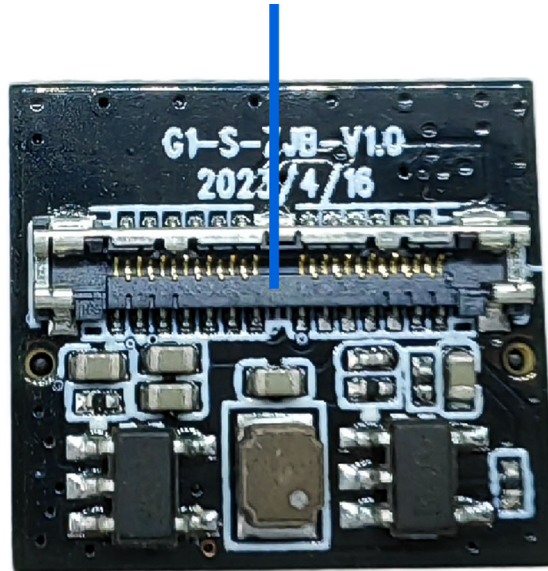

YDS-G1CA V1.0

Koaxialkabeladapter für Kameramodul

YDS-G1CA V1.0

Koaxialkabeladapter für Kameramodul

26pin同轴座母座，通过同轴线 连接带同轴座母座的sensor模组

Connect sensor module with coaxial hub via coaxial axis

BTB 44pin公座， 连接G1主板

BTB 44pin Male seat,
connected to the G1 motherboard

YDS-G1CA V1.0 Koaxialkabeladapter für Kameramodul